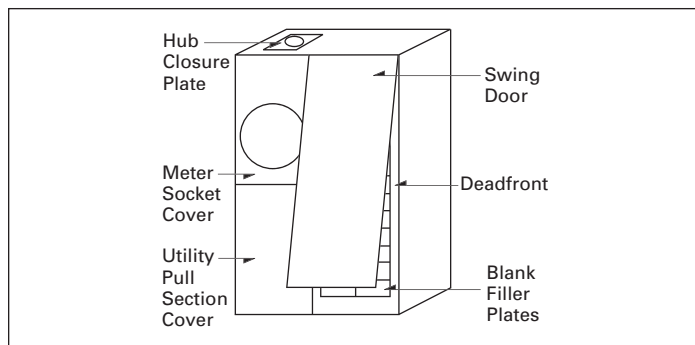

MB48B200BTS

Figure 3. Type MB Line Diagram

Table 5. MB Style Meter Breakers

Catalog Numbers

MB	Utility Pull Section Cover	Meter Socket Cover	Swing Door	Deadfront	Hub Closure Plate	Blank Filler Plate ①	Breaker Cover
MBP200SD	—	MBMSCVR3	MBFCVR2	MBICVR3	MBHCP01	—	—
MB816P200STD	—	MBMSCVR2	MBFCVR2	MBICVR2	MBHCP01	BRFP	—
MBB150BTSCR	—	MBMSCVR4	MBFCVR6	—	MBHCP1 ②	—	—
MBB200BTSCR	—	MBMSCVR4	MBFCVR6	—	MBHCP1 ②	—	—
MBP200BTSCR	—	MBMSCVR4	MBFCVR6	—	MBHCP1 ②	—	—
MBB150BTSC	—	MBMSCVR1	—	—	MBHCP2	—	47-32487
MBB200BTSC	—	MBMSCVR1	—	—	MBHCP2	—	47-32487
MBP200BTSC	—	MBMSCVR1	—	—	MBHCP2	—	47-32487
MBB200BTS	—	MBMSCVR2	MBFCVR1	MBICVR14	MBHCP1 ② & MBHCP2 ③	—	—
MBP200BTSD	—	MBMSCVR2	MBFCVR1	MBICVR14	MBHCP1 ② & MBHCP2 ③	—	—
MB48B200BTS	—	MBMSCVR12	MBFCVR12	MBICVR20	MBHCP1 ②	BRFP	—
MB816P200BTS	—	MBMSCVR2	MBFCVR2	MBICVR2	MBHCP1 ② & MBHCP2 ③	BRFP	—
MB816P200BTSCU	—	MBMSCVR2	MBFCVR2	MBICVR2	MBHCP1 ② & MBHCP2 ③	BRFP	—
MB816B200BTS	—	MBMSCVR2	MBFCVR2	MBICVR2	MBHCP1 ② & MBHCP2 ③	BRFP	—
MB816B200BTSCU	—	MBMSCVR2	MBFCVR2	MBICVR2	MBHCP1 ② & MBHCP2 ③	BRFP	—
MB816P200BTSD	—	MBMSCVR2	MBFCVR2	MBICVR2	MBHCP1 ② & MBHCP2 ③	BRFP	—
MB1212L200BTSD	—	MBMSCVR2	MBFCVR1	MBICVR13	MBHCP1 ②	BRFP	—
MB1212L200BTS	—	MBMSCVR2	MBFCVR1	MBICVR13	MBHCP1 ②	BRFP	—
MB2040P200BTS	—	MBMSCVR2	MBFCVR2	MBICVR1	MBHCP1 ② & MBHCP2 ③	BRFP	—
MB2040B200BTS	—	MBMSCVR2	MBFCVR2	MBICVR1	MBHCP1 ② & MBHCP2 ③	BRFP	—
MB2040P200BTSD	—	MBMSCVR2	MBFCVR2	MBICVR1	MBHCP1 ② & MBHCP2 ③	BRFP	—
MBP200SD	—	MBMSCVR3	MBFCVR2	MBICVR3	MBHCP2	BRFP	—
MB816P200STD	—	MBMSCVR3	MBFCVR2	MBICVR2	MBHCP2	—	—
MB816P200BTSCUD	—	MBMSCVR2	MBFCVR2	MBICVR2	MBHCP1 ② & MBHCP2 ③	BRFP	—
MB2040P200SD	—	MBMSCVR3	MBFCVR2	MBICVR1	MBHCP2	BRFP	—