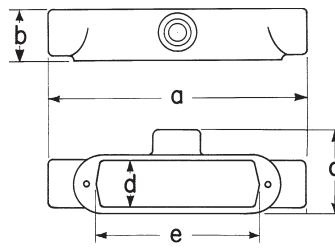

Size	Cat. # With round neoprene gasket
1" or 1¼"	BG48 HDG
1½" or 2"	BG68 HDG
2½" or 3"	BG88 HDG
3½" or 4"	BG98 HDG

^AFor 5" size, use catalog number LBD012. For 6" size, use catalog number LBD014.

BC, BLB, BUB, BT, BUBXL mogul bodies, covers and gaskets – hot dip galvanized

Dimensions (in inches):

BC

BLB

BC

Hub size	1"	1 1/4"	1 1/2"	2"	2 1/2"	3"	3 1/2"	4"
a	9 ⁹ / ₁₆	9 ⁹ / ₁₆	13 ³ / ₄	13 ³ / ₄	18 ³ / ₈	18 ³ / ₈	23 ³ / ₄	23 ³ / ₄
b	1 ⁷ / ₈	2 ⁷ / ₁₆	2 ⁷ / ₁₆	3 ¹ / ₈	3 ⁷ / ₈	4 ³ / ₈	4 ⁷ / ₈	5 ³ / ₈
c	2 ⁷ / ₁₆	2 ⁷ / ₁₆	3	3	4 ¹ / ₄	4 ¹ / ₄	5 ¹ / ₄	5 ¹ / ₄
d	1 ⁷ / ₈	1 ⁷ / ₈	2 ⁵ / ₈	2 ⁵ / ₈	3 ¹³ / ₁₆	3 ¹³ / ₁₆	4 ³ / ₄	4 ³ / ₄
e	6	6	10	10	15	15	20	20

BLB

Hub size	1"	1 1/4"	1 1/2"	2"	2 1/2"	3"	3 1/2"	4"
a	8 ¹⁹ / ₃₂	8 ¹⁹ / ₃₂	12 ¹¹ / ₁₆	12 ¹¹ / ₁₆	16 ²⁹ / ₃₂	16 ²⁹ / ₃₂	22 ⁷ / ₈	22 ⁷ / ₈
b	2 ²⁷ / ₃₂	3 ³ / ₃₂	3 ⁷ / ₈	4 ³ / ₁₆	5 ³ / ₃₂	5 ²⁷ / ₃₂	6 ¹ / ₂	7
c	2 ⁷ / ₁₆	2 ⁷ / ₁₆	3	3	4 ¹ / ₄	4 ¹ / ₄	5 ¹ / ₄	5 ¹ / ₄
d	1 ⁷ / ₈	1 ⁷ / ₈	2 ⁵ / ₈	2 ⁵ / ₈	3 ¹³ / ₁₆	3 ¹³ / ₁₆	4 ³ / ₄	4 ³ / ₄
e	6	6	10	10	15	15	20	20

BUB

BT

BUBXL

BUB

Hub size	1"	1 1/4"	1 1/2"	2"	2 1/2"	3"	3 1/2"	4"
a	9 ⁹ / ₁₆	9 ⁹ / ₁₆	13 ¹ / ₂	13 ¹ / ₂	17 ³ / ₄	17 ⁷ / ₈	23 ³ / ₈	23 ³ / ₄
b	2 ⁷ / ₁₆	3 ⁷ / ₁₆	3 ¹ / ₂	4 ¹ / ₈	4 ¹³ / ₁₆	5 ⁵ / ₈	6 ³ / ₈	6 ¹³ / ₁₆
c	2 ⁷ / ₁₆	2 ⁷ / ₁₆	3	3	4 ¹ / ₄	4 ¹ / ₄	5 ¹ / ₄	5 ¹ / ₄
d	1 ⁷ / ₈	1 ⁷ / ₈	2 ⁵ / ₈	2 ⁵ / ₈	3 ¹³ / ₁₆	3 ¹³ / ₁₆	4 ³ / ₄	4 ³ / ₄
e	6	6	10	10	15	15	20	20