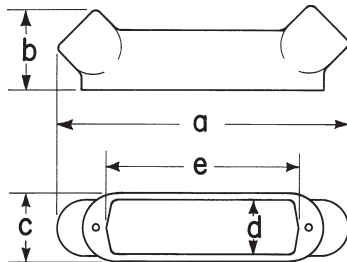

Size	Cat. # With round neoprene gasket
1" or 1¼"	BG48 HDG
1½" or 2"	BG68 HDG
2½" or 3"	BG88 HDG
3½" or 4"	BG98 HDG

^AFor 5" size, use catalog number LBD012. For 6" size, use catalog number LBD014.

BC, BLB, BUB, BT, BUBXL mogul bodies, covers and gaskets – hot dip galvanized

Dimensions (in inches):

BC

BLB

BC

Hub size	1"	1 1/4"	1 1/2"	2"	2 1/2"	3"	3 1/2"	4"
a	9 ⁹ / ₁₆	9 ⁹ / ₁₆	13 ³ / ₄	13 ³ / ₄	18 ³ / ₈	18 ³ / ₈	23 ³ / ₄	23 ³ / ₄
b	1 ⁷ / ₈	2 ⁷ / ₁₆	2 ⁷ / ₁₆	3 ¹ / ₈	3 ⁷ / ₈	4 ³ / ₈	4 ⁷ / ₈	5 ³ / ₈
c	2 ⁷ / ₁₆	2 ⁷ / ₁₆	3	3	4 ¹ / ₄	4 ¹ / ₄	5 ¹ / ₄	5 ¹ / ₄
d	1 ⁷ / ₈	1 ⁷ / ₈	2 ⁵ / ₈	2 ⁵ / ₈	3 ¹³ / ₁₆	3 ¹³ / ₁₆	4 ³ / ₄	4 ³ / ₄
e	6	6	10	10	15	15	20	20

BLB

Hub size	1"	1 1/4"	1 1/2"	2"	2 1/2"	3"	3 1/2"	4"
a	8 ¹⁹ / ₃₂	8 ¹⁹ / ₃₂	12 ¹¹ / ₁₆	12 ¹¹ / ₁₆	16 ²⁹ / ₃₂	16 ²⁹ / ₃₂	22 ⁷ / ₈	22 ⁷ / ₈
b	2 ²⁷ / ₃₂	3 ³ / ₃₂	3 ⁷ / ₈	4 ³ / ₁₆	5 ³ / ₃₂	5 ²⁷ / ₃₂	6 ¹ / ₂	7
c	2 ⁷ / ₁₆	2 ⁷ / ₁₆	3	3	4 ¹ / ₄	4 ¹ / ₄	5 ¹ / ₄	5 ¹ / ₄
d	1 ⁷ / ₈	1 ⁷ / ₈	2 ⁵ / ₈	2 ⁵ / ₈	3 ¹³ / ₁₆	3 ¹³ / ₁₆	4 ³ / ₄	4 ³ / ₄
e	6	6	10	10	15	15	20	20

BUB

BT

BUBXL

BUB

Hub size	1"	1 1/4"	1 1/2"	2"	2 1/2"	3"	3 1/2"	4"
a	9 ⁹ / ₁₆	9 ⁹ / ₁₆	13 ¹ / ₂	13 ¹ / ₂	17 ³ / ₄	17 ⁷ / ₈	23 ³ / ₈	23 ³ / ₄
b	2 ⁷ / ₁₆	3 ⁷ / ₁₆	3 ¹ / ₂	4 ¹ / ₈	4 ¹³ / ₁₆	5 ⁵ / ₈	6 ³ / ₈	6 ¹³ / ₁₆
c	2 ⁷ / ₁₆	2 ⁷ / ₁₆	3	3	4 ¹ / ₄	4 ¹ / ₄	5 ¹ / ₄	5 ¹ / ₄
d	1 ⁷ / ₈	1 ⁷ / ₈	2 ⁵ / ₈	2 ⁵ / ₈	3 ¹³ / ₁₆	3 ¹³ / ₁₆	4 ³ / ₄	4 ³ / ₄
e	6	6	10	10	15	15	20	20