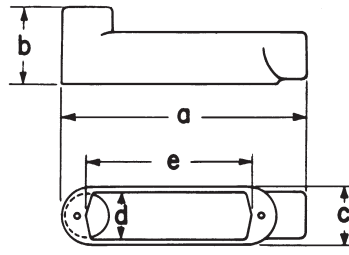

BT

Hub size	Cat. #
1"	BT3 HDG CG
1¼"	BT4 HDG CG
1½"	BT5 HDG CG
2"	BT6 HDG CG
2½"	BT7 HDG CG
3"	BT8 HDG CG
3½"	BT9 HDG CG
4"	BT10 HDG CG

Blank replacement covers

Feraloy iron alloy (all B series moguls except BUBXL)

Size	Cat. # With round neoprene gasket
1" or 1¼"	BG48 HDG
1½" or 2"	BG68 HDG
2½" or 3"	BG88 HDG
3½" or 4"	BG98 HDG

^AFor 5" size, use catalog number LBD012. For 6" size, use catalog number LBD014.

BC, BLB, BUB, BT, BUBXL mogul bodies, covers and gaskets – hot dip galvanized

Dimensions (in inches):

BC

BLB

BC

Hub size	1"	1 1/4"	1 1/2"	2"	2 1/2"	3"	3 1/2"	4"
a	9 ⁹ / ₁₆	9 ⁹ / ₁₆	13 ³ / ₄	13 ³ / ₄	18 ³ / ₈	18 ³ / ₈	23 ³ / ₄	23 ³ / ₄
b	1 ⁷ / ₈	2 ⁷ / ₁₆	2 ⁷ / ₁₆	3 ¹ / ₈	3 ⁷ / ₈	4 ³ / ₈	4 ⁷ / ₈	5 ³ / ₈
c	2 ⁷ / ₁₆	2 ⁷ / ₁₆	3	3	4 ¹ / ₄	4 ¹ / ₄	5 ¹ / ₄	5 ¹ / ₄
d	1 ⁷ / ₈	1 ⁷ / ₈	2 ⁵ / ₈	2 ⁵ / ₈	3 ¹³ / ₁₆	3 ¹³ / ₁₆	4 ³ / ₄	4 ³ / ₄
e	6	6	10	10	15	15	20	20

BLB

Hub size	1"	1 1/4"	1 1/2"	2"	2 1/2"	3"	3 1/2"	4"
a	8 ¹⁹ / ₃₂	8 ¹⁹ / ₃₂	12 ¹¹ / ₁₆	12 ¹¹ / ₁₆	16 ²⁹ / ₃₂	16 ²⁹ / ₃₂	22 ⁷ / ₈	22 ⁷ / ₈
b	2 ²⁷ / ₃₂	3 ³ / ₃₂	3 ⁷ / ₈	4 ³ / ₁₆	5 ³ / ₃₂	5 ²⁷ / ₃₂	6 ¹ / ₂	7
c	2 ⁷ / ₁₆	2 ⁷ / ₁₆	3	3	4 ¹ / ₄	4 ¹ / ₄	5 ¹ / ₄	5 ¹ / ₄
d	1 ⁷ / ₈	1 ⁷ / ₈	2 ⁵ / ₈	2 ⁵ / ₈	3 ¹³ / ₁₆	3 ¹³ / ₁₆	4 ³ / ₄	4 ³ / ₄
e	6	6	10	10	15	15	20	20