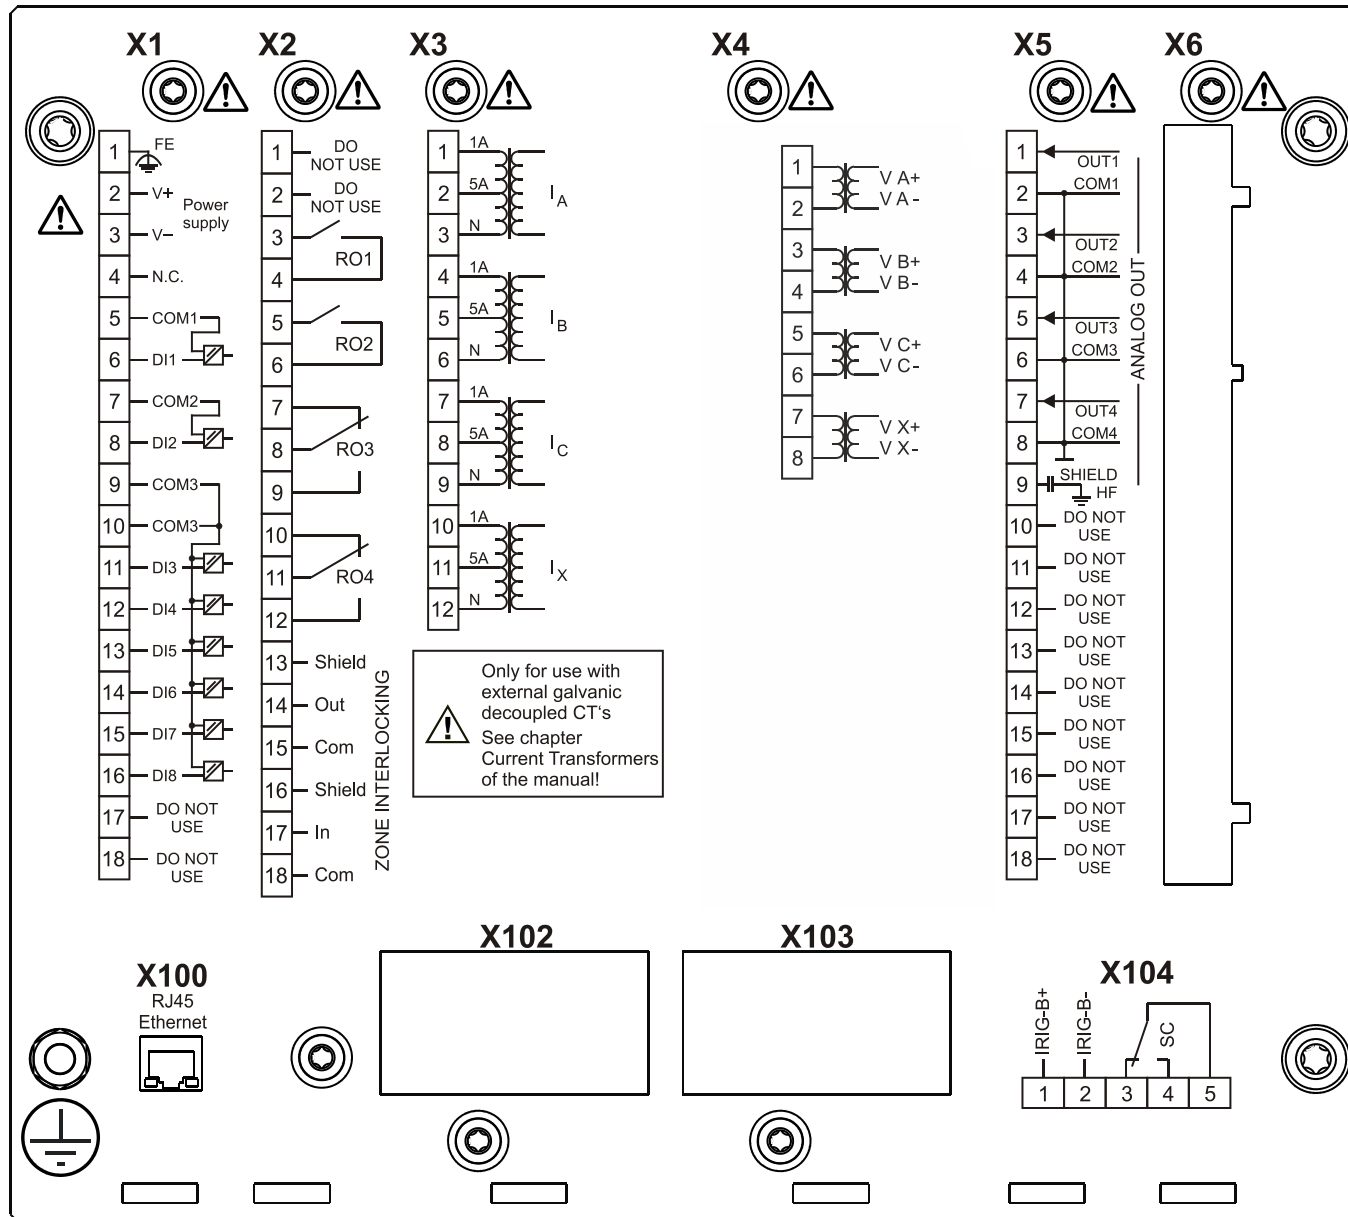

EMR-4000-2A0HB