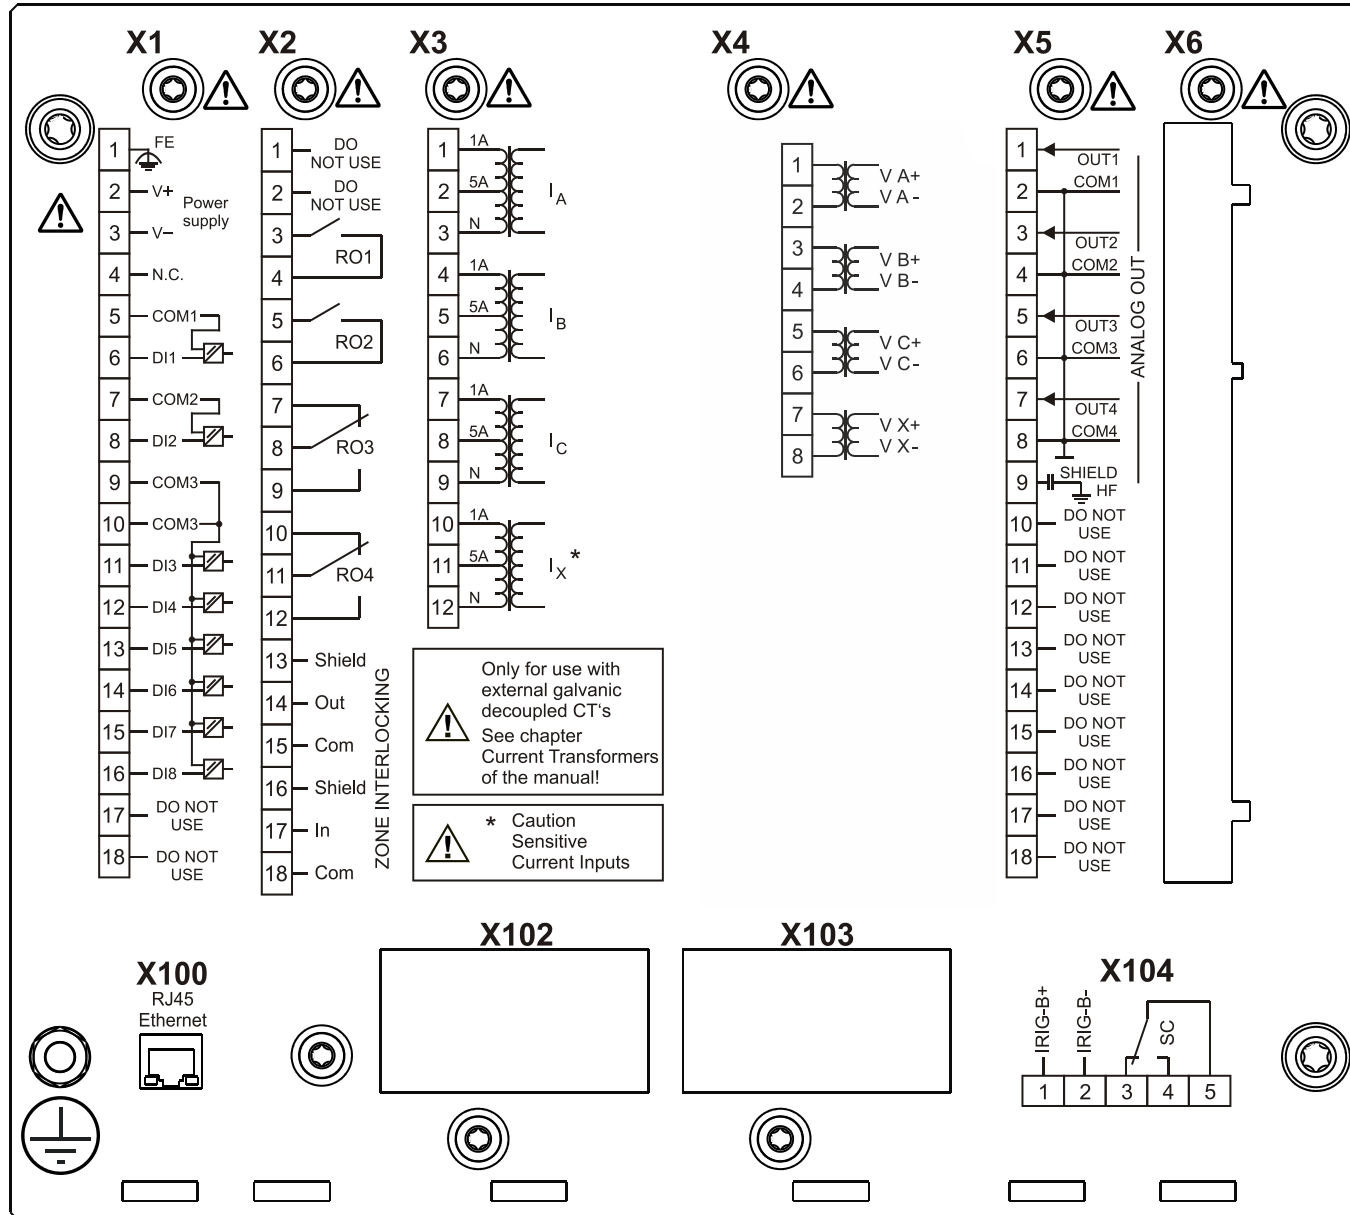

EMR-4000-2A1HB