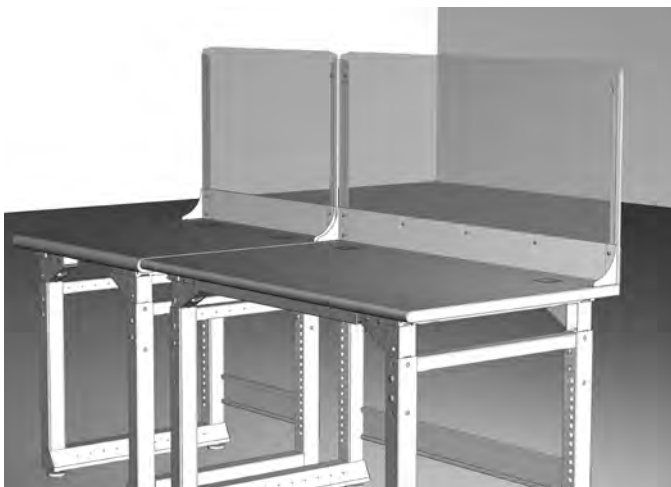

Work space shields

Universal edge clamp desk divider

20" high

Model #	Dimensions in inches	US List Price
ECDSKPNL1820	18W x 20H	$ 395.00
ECDSKPNL2420	24W x 20H	$ 415.00
ECDSKPNL3020	30W x 20H	$ 435.00
ECDSKPNL3620	36W x 20H	$ 455.00
ECDSKPNL4220	42W x 20H	$ 475.00
ECDSKPNL4820	48W x 20H	$ 495.00
ECDSKPNL5420	54W x 20H	$ 515.00
ECDSKPNL6020	60W x 20H	$ 535.00
ECDSKPNL6620	66W x 20H	$ 555.00
ECDSKPNL7220	72W x 20H	$ 575.00

24" high

Model #	Dimensions in inches	US List Price
ECDSKPNL1824	18W x 24H	$ 405.00
ECDSKPNL2424	24W x 24H	$ 425.00
ECDSKPNL3024	30W x 24H	$ 445.00
ECDSKPNL3624	36W x 24H	$ 465.00
ECDSKPNL4224	42W x 24H	$ 485.00
ECDSKPNL4824	48W x 24H	$ 505.00
ECDSKPNL5424	54W x 24H	$ 525.00
ECDSKPNL6024	60W x 24H	$ 545.00
ECDSKPNL6624	66W x 24H	$ 565.00
ECDSKPNL7224	72W x 24H	$ 585.00

36" high

Model #	Dimensions in inches	US List Price
ECDSKPNL1836	18W x 36H	$ 465.00
ECDSKPNL2436	24W x 36H	$ 485.00
ECDSKPNL3036	30W x 36H	$ 505.00
ECDSKPNL3636	36W x 36H	$ 525.00
ECDSKPNL4236	42W x 36H	$ 545.00
ECDSKPNL4836	48W x 36H	$ 565.00
ECDSKPNL5436	54W x 36H	$ 585.00
ECDSKPNL6036	60W x 36H	$ 605.00
ECDSKPNL6636	66W x 36H	$ 625.00
ECDSKPNL7236	72W x 36H	$ 645.00

48" high

Model #	Dimensions in inches	US List Price
ECDSKPNL1848	18W x 48H	$ 485.00
ECDSKPNL2448	24W x 48H	$ 505.00
ECDSKPNL3048	30W x 48H	$ 525.00
ECDSKPNL3648	36W x 48H	$ 545.00
ECDSKPNL4248	42W x 48H	$ 565.00
ECDSKPNL4848	48W x 48H	$ 585.00
ECDSKPNL5448	54W x 48H	$ 605.00
ECDSKPNL6048	60W x 48H	$ 625.00
ECDSKPNL6648	66W x 48H	$ 645.00
ECDSKPNL7248	72W x 48H	$ 665.00