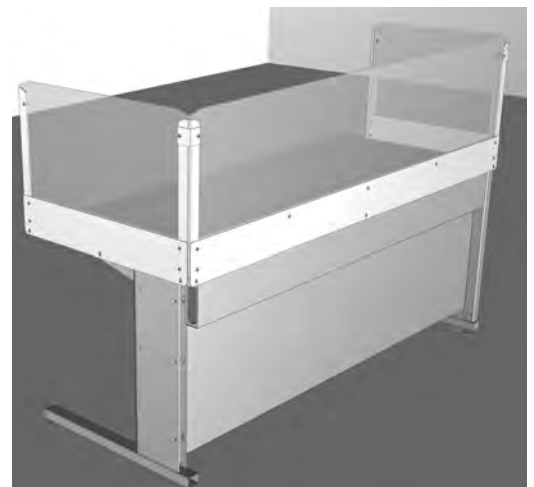

Work space shields

Universal edge clamp desk divider

20" high

Model #	Dimensions in inches	US List Price
ECDSKPNL1820	18W x 20H	$ 395.00
ECDSKPNL2420	24W x 20H	$ 415.00
ECDSKPNL3020	30W x 20H	$ 435.00
ECDSKPNL3620	36W x 20H	$ 455.00
ECDSKPNL4220	42W x 20H	$ 475.00
ECDSKPNL4820	48W x 20H	$ 495.00
ECDSKPNL5420	54W x 20H	$ 515.00
ECDSKPNL6020	60W x 20H	$ 535.00
ECDSKPNL6620	66W x 20H	$ 555.00
ECDSKPNL7220	72W x 20H	$ 575.00

24" high

Model #	Dimensions in inches	US List Price
ECDSKPNL1824	18W x 24H	$ 405.00
ECDSKPNL2424	24W x 24H	$ 425.00
ECDSKPNL3024	30W x 24H	$ 445.00
ECDSKPNL3624	36W x 24H	$ 465.00
ECDSKPNL4224	42W x 24H	$ 485.00
ECDSKPNL4824	48W x 24H	$ 505.00
ECDSKPNL5424	54W x 24H	$ 525.00
ECDSKPNL6024	60W x 24H	$ 545.00
ECDSKPNL6624	66W x 24H	$ 565.00
ECDSKPNL7224	72W x 24H	$ 585.00

36" high

Model #	Dimensions in inches	US List Price
ECDSKPNL1836	18W x 36H	$ 465.00
ECDSKPNL2436	24W x 36H	$ 485.00
ECDSKPNL3036	30W x 36H	$ 505.00
ECDSKPNL3636	36W x 36H	$ 525.00
ECDSKPNL4236	42W x 36H	$ 545.00
ECDSKPNL4836	48W x 36H	$ 565.00
ECDSKPNL5436	54W x 36H	$ 585.00
ECDSKPNL6036	60W x 36H	$ 605.00
ECDSKPNL6636	66W x 36H	$ 625.00
ECDSKPNL7236	72W x 36H	$ 645.00

48" high

Model #	Dimensions in inches	US List Price
ECDSKPNL1848	18W x 48H	$ 485.00
ECDSKPNL2448	24W x 48H	$ 505.00
ECDSKPNL3048	30W x 48H	$ 525.00
ECDSKPNL3648	36W x 48H	$ 545.00
ECDSKPNL4248	42W x 48H	$ 565.00
ECDSKPNL4848	48W x 48H	$ 585.00
ECDSKPNL5448	54W x 48H	$ 605.00
ECDSKPNL6048	60W x 48H	$ 625.00
ECDSKPNL6648	66W x 48H	$ 645.00
ECDSKPNL7248	72W x 48H	$ 665.00