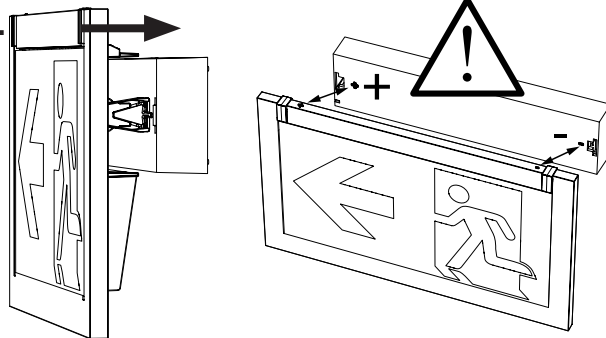

CrystalWay

Kit éclairage / Panel Kit / Ersatz LED-Piktogramm

Montage mural / Wall-mounting / Wandmontage

3

a.

LUM10570
LUM10571

b.

4

a.

b.

Montage plafond / Ceiling-mounting / Decken-montage

1

+ Repos /
Restmode /
Rest Mode

2

a.

①