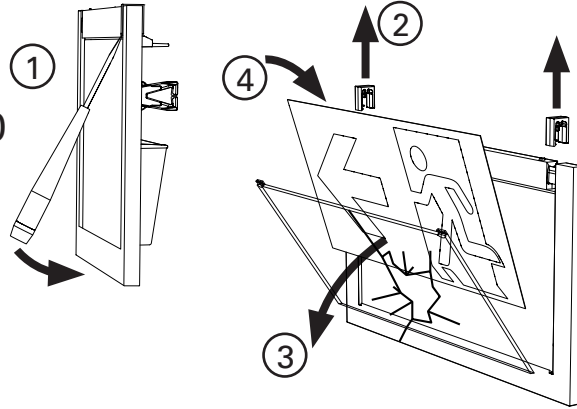

CrystalWay

Kit éclairage / Panel Kit / Ersatz LED-Piktogramm

Montage mural / Wall-mounting / Wandmontage

3

a.

LUM10570
LUM10571

b.

4

a.

b.

Montage plafond / Ceiling-mounting / Decken-montage

1

+ Repos /
Restmode /
Rest Mode

2

a.

①