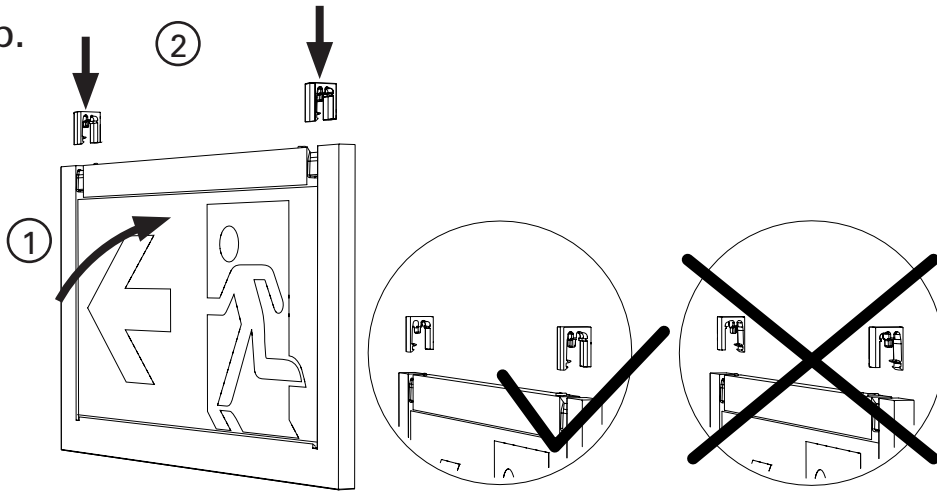

CrystalWay

Kit éclairage / Panel Kit / Ersatz LED-Piktogramm

Montage mural / Wall-mounting / Wandmontage

3

a.

LUM10570
LUM10571

b.

4

a.

b.

Montage plafond / Ceiling-mounting / Decken-montage

1

+ Repos /
Restmode /
Rest Mode

2

a.

①