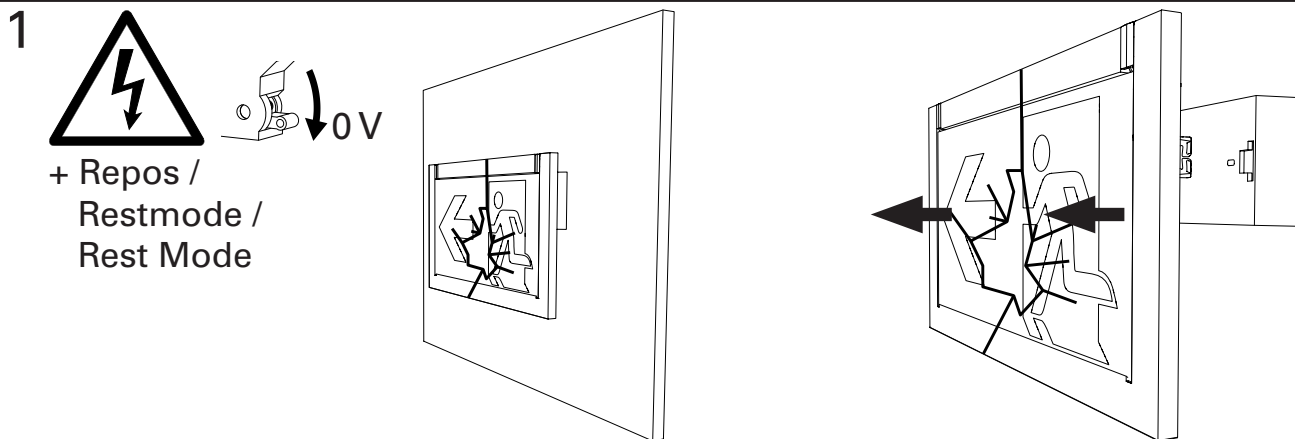

CrystalWay

Kit éclairage / Panel Kit / Ersatz LED-Piktogramm

Montage mural / Wall-mounting / Wandmontage

3

a.

LUM10570
LUM10571

b.

4

a.

b.

Montage plafond / Ceiling-mounting / Decken-montage

1

+ Repos /
Restmode /
Rest Mode

2

a.

①