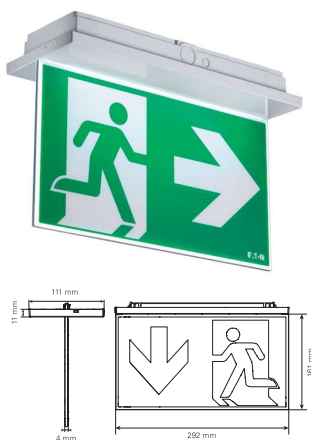

NexiTech LED™ CGLine+

Luminária para iluminação de segurança

NexiTech LED™ CGLine+ IP40

NexiTech LED™ CGLine+ IP65

NexiTech LED™ CGLine+ com difusor de dupla face 30m

NexiTech LED™ CGLine+

- Solução universal para iluminação e sinalização de segurança com difusor de dupla face
- Gama completa de acessórios para as diversas tipologias de instalação
- Certificação ENEC, uma garantia de qualidade e fiabilidade
- Disponível com fluxo luminoso de 150 a 400lm com 1,5h e 3h de autonomia
- Redução do fluxo luminoso no modo mantido na versão "cinema" para ambientes de espectáculo
- Funcionamento mantido activado remotamente pela central CGLine+
- Teste automático de funcionamento e autonomia segundo a norma EN62034
- Disponível na versão IP40 e na nova versão IP65
- Custo de manutenção reduzida ao mínimo devido à sua fonte de luz com 50000 horas de vida útil
- Função de inibição ou telecomando remoto para os períodos de inactividade
- 5 anos de garantia

Fonte luminosa	48 LED de última geração e de alta eficiência
Construção	Base e reflector em policarbonato branco Difusor em policarbonato transparente, fio incandescente 850°C
Grau de protecção	IP40-IK03 e IP65-IK07
Funcionamento	Não mantido (NM) e mantido (M) para todas as versões
Recarga	12h para modelos de 1,5h e 24h para modelos de 3h de autonomia
Inibição e telecomando	Colocação em repouso através da central CGLine+ ou do telecomando local
Função de teste	Teste automático de funcionamento e duração de acordo com a norma EN62034, com ligação ao sistema CGLine+ ou em funcionamento autónomo, sem central
Opções de instalação	Parede, tecto, encastrado no tecto (com kit NEXI-FC) e encastrado em parede (com caixa NEXI-RB)
Alimentação	220V/240V 50/60Hz
Temperatura de funcionamento	De +5°C a +30°C
Ligação	Conectores rápidos de 2,5mm²
Distância de visualização (sinalização de segurança)	20m (com pictograma de face simples), 30m (com difusor de dupla face)